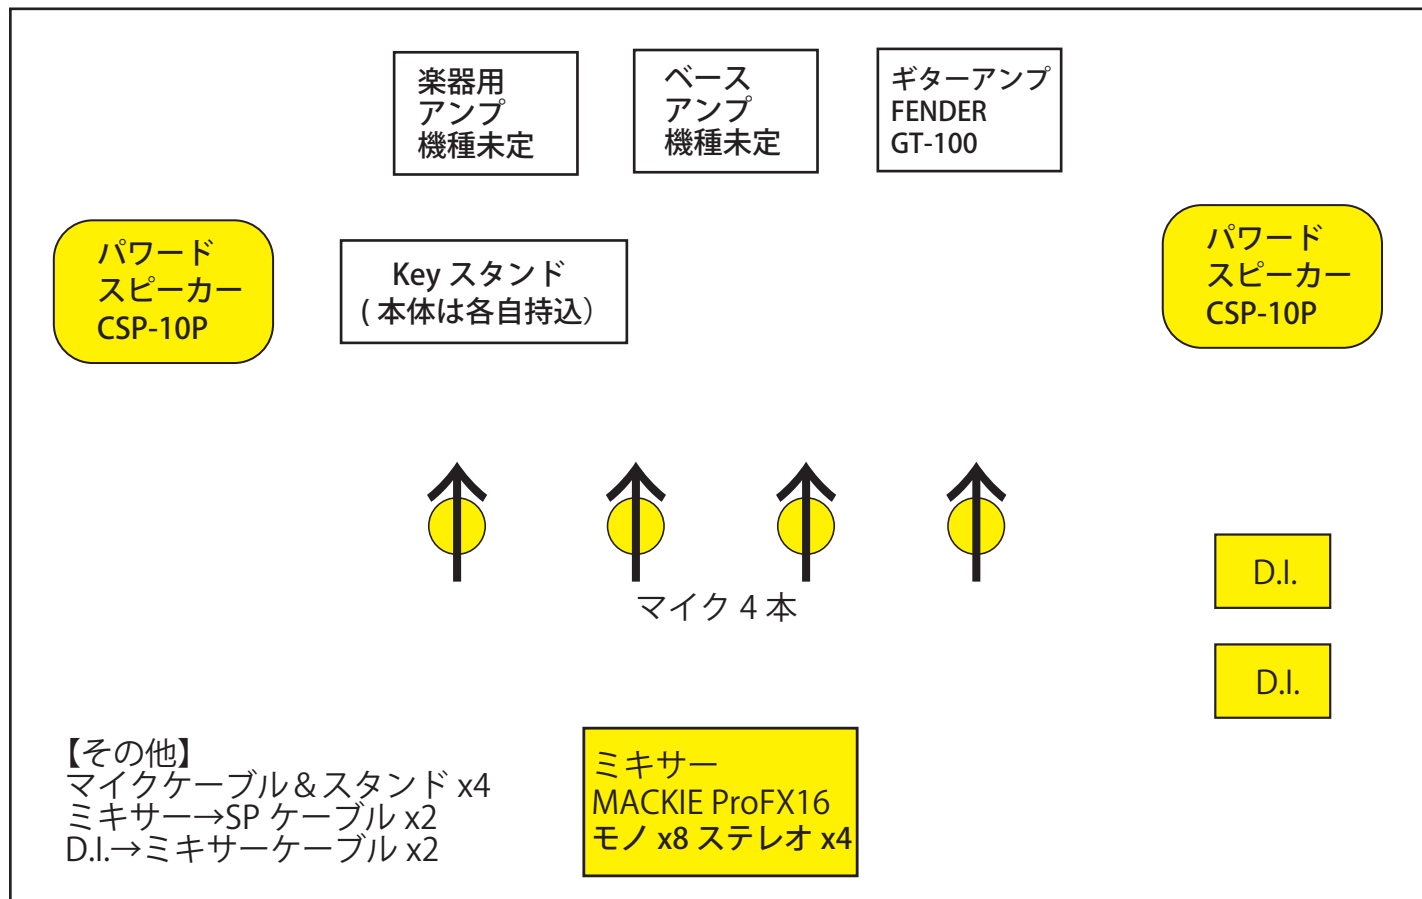

京島駅

キラキラ会館

■ = ひきふねジャズスタッフが操作&調整します。 □ = 演者が操作&調整してください。