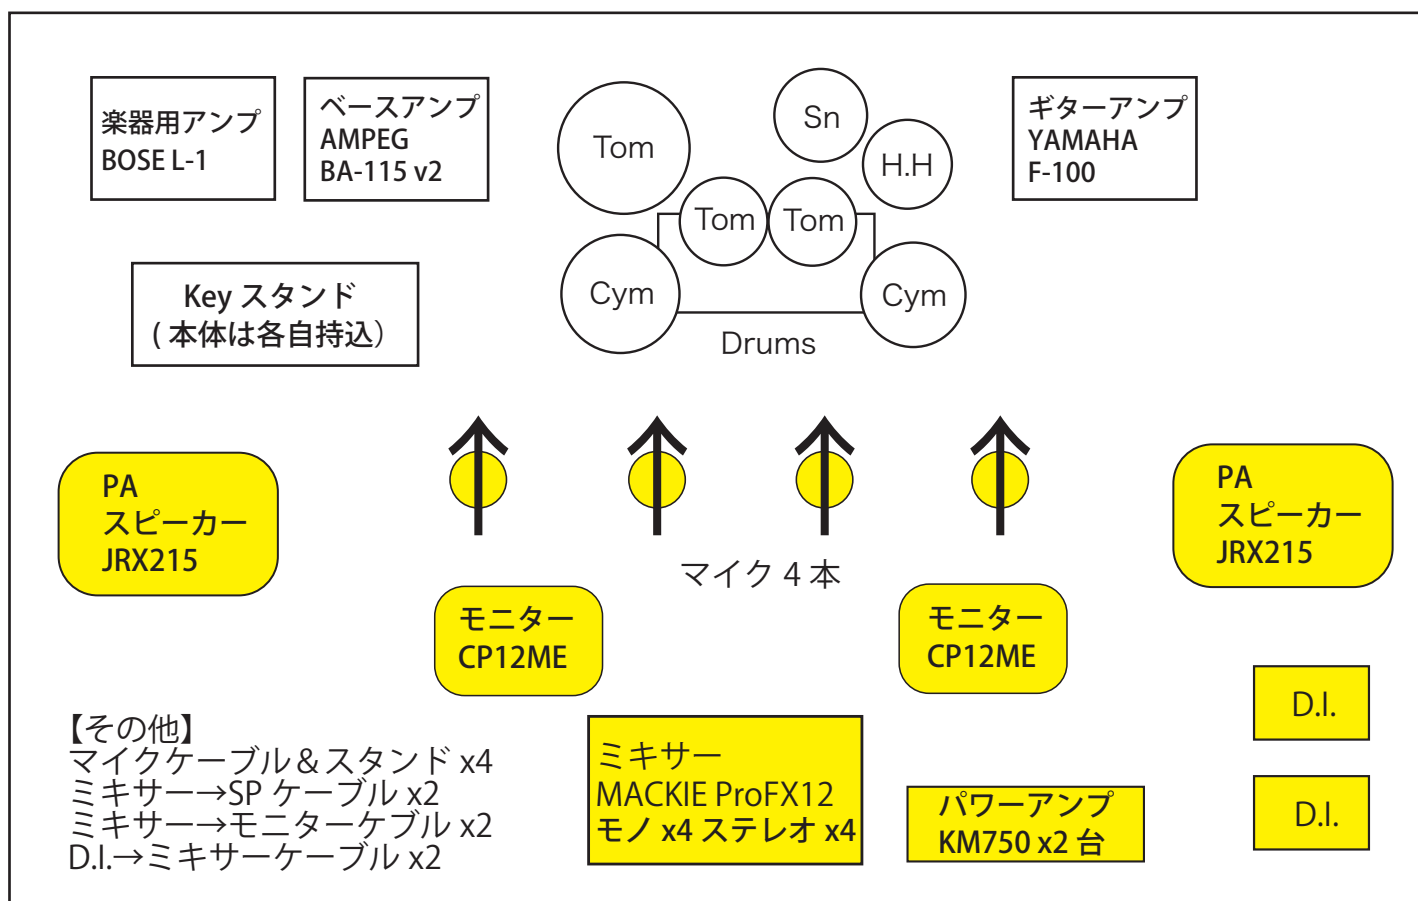

京島駅

キラキラ会館

■ = ひきふねジャズスタッフが操作&調整します。 □ = 演者が操作&調整してください。